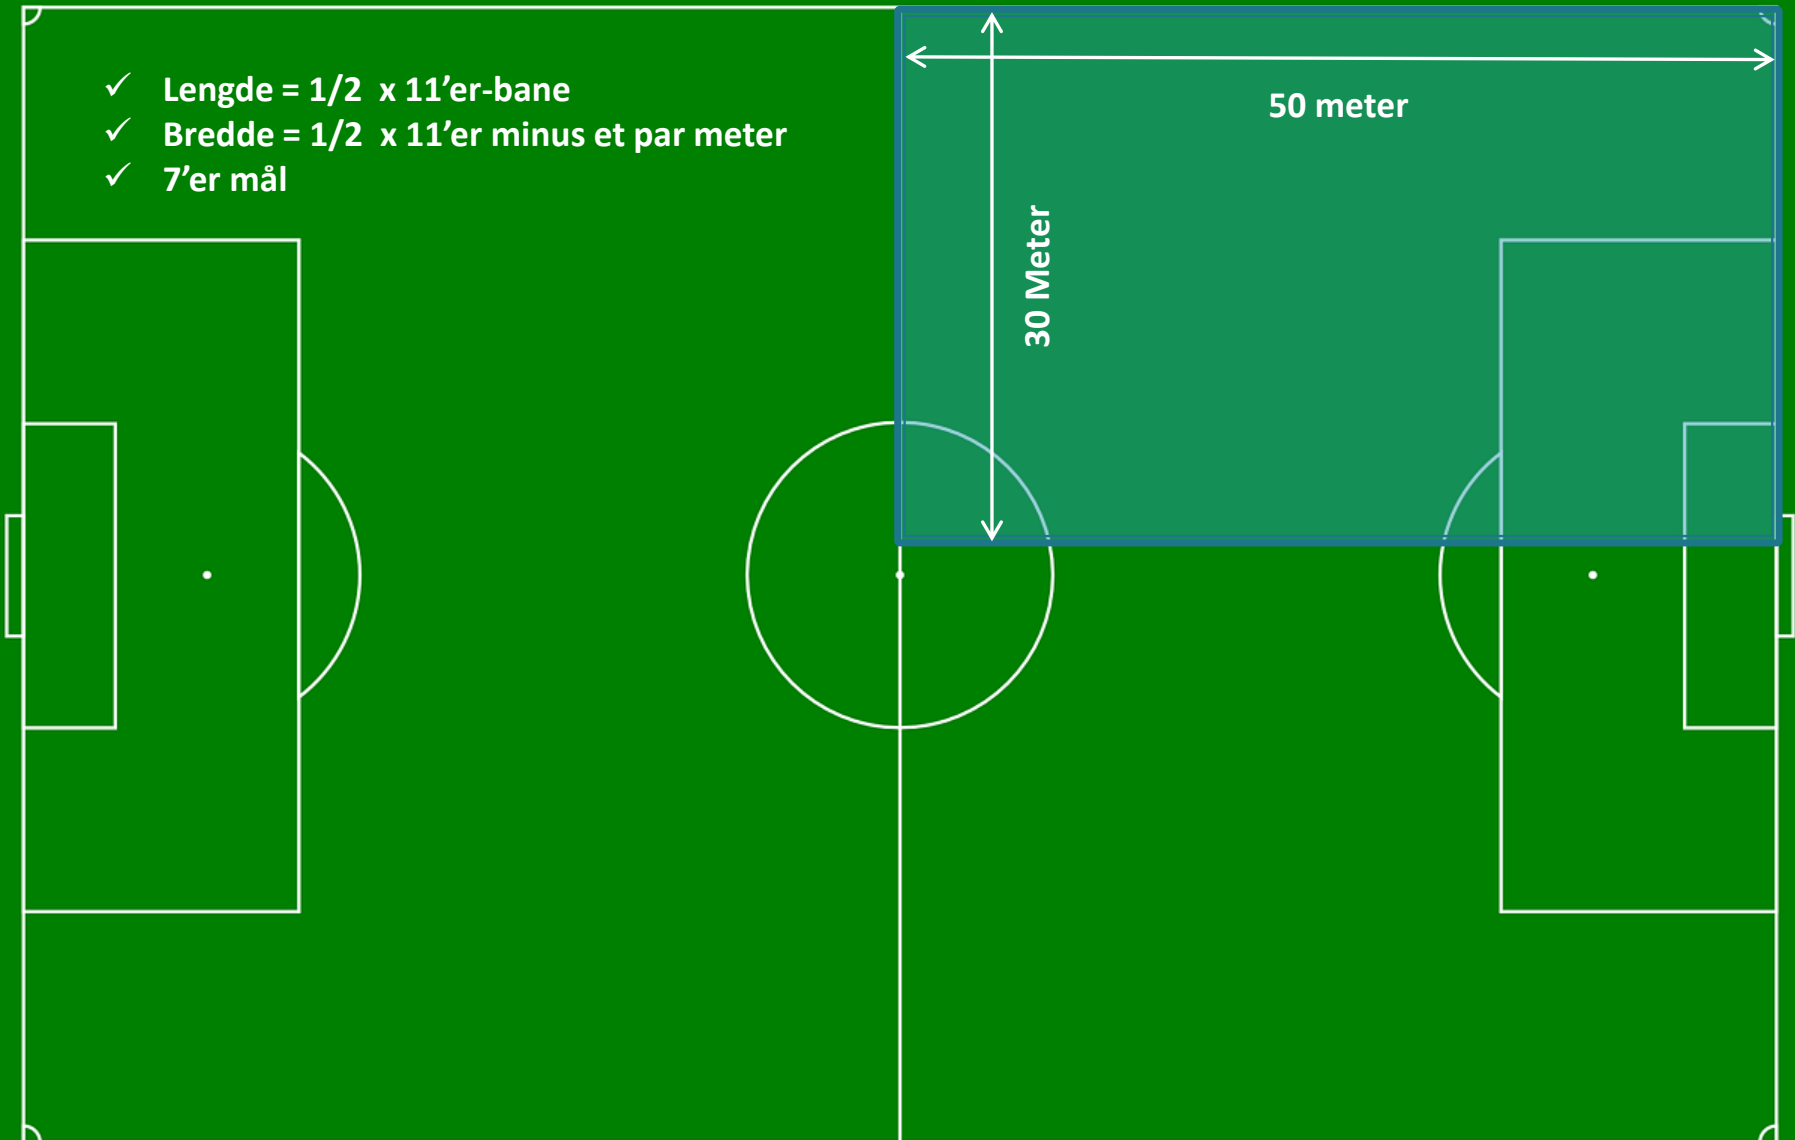

Banestørrelser

Hjemmekamper

2017

7'er G/J 13-14-15

Full bane = 100 x 64 meter

- ✓ Lengde = $1/2$ x 11'er-bane
- ✓ Bredder = $1/2$ x 11'er minus et par meter
- ✓ 7'er mål

9'er G/J 13-14-15 og 7'er G16-J17-G/J19

Full bane = 100 x 64 meter

- ✓ Lengde = Banebredde 11'er-bane
- ✓ Brekke = Tangere sirkelen på en 11'er -bane
- ✓ 7'er mål

Gutter/Jenter 14/Jenter 15 (9'er)

Full bane = 100 x 64 meter

- ✓ Alternativ 9'er-bane G/J 14-15, hvis ledig banekapasitet
- ✓ Lengde = «fra 16 til 16», bredde= 16 m + 3 m. på begge sider
- ✓ 7'er mål

NB! Banestørrelser for Orklas hjemmekamper kan fravike noe fra dette oppsettet. Dette av praktiske grunner, samt for å beholde et lengde/bredde-forhold ca. lik en full 11'er-bane!