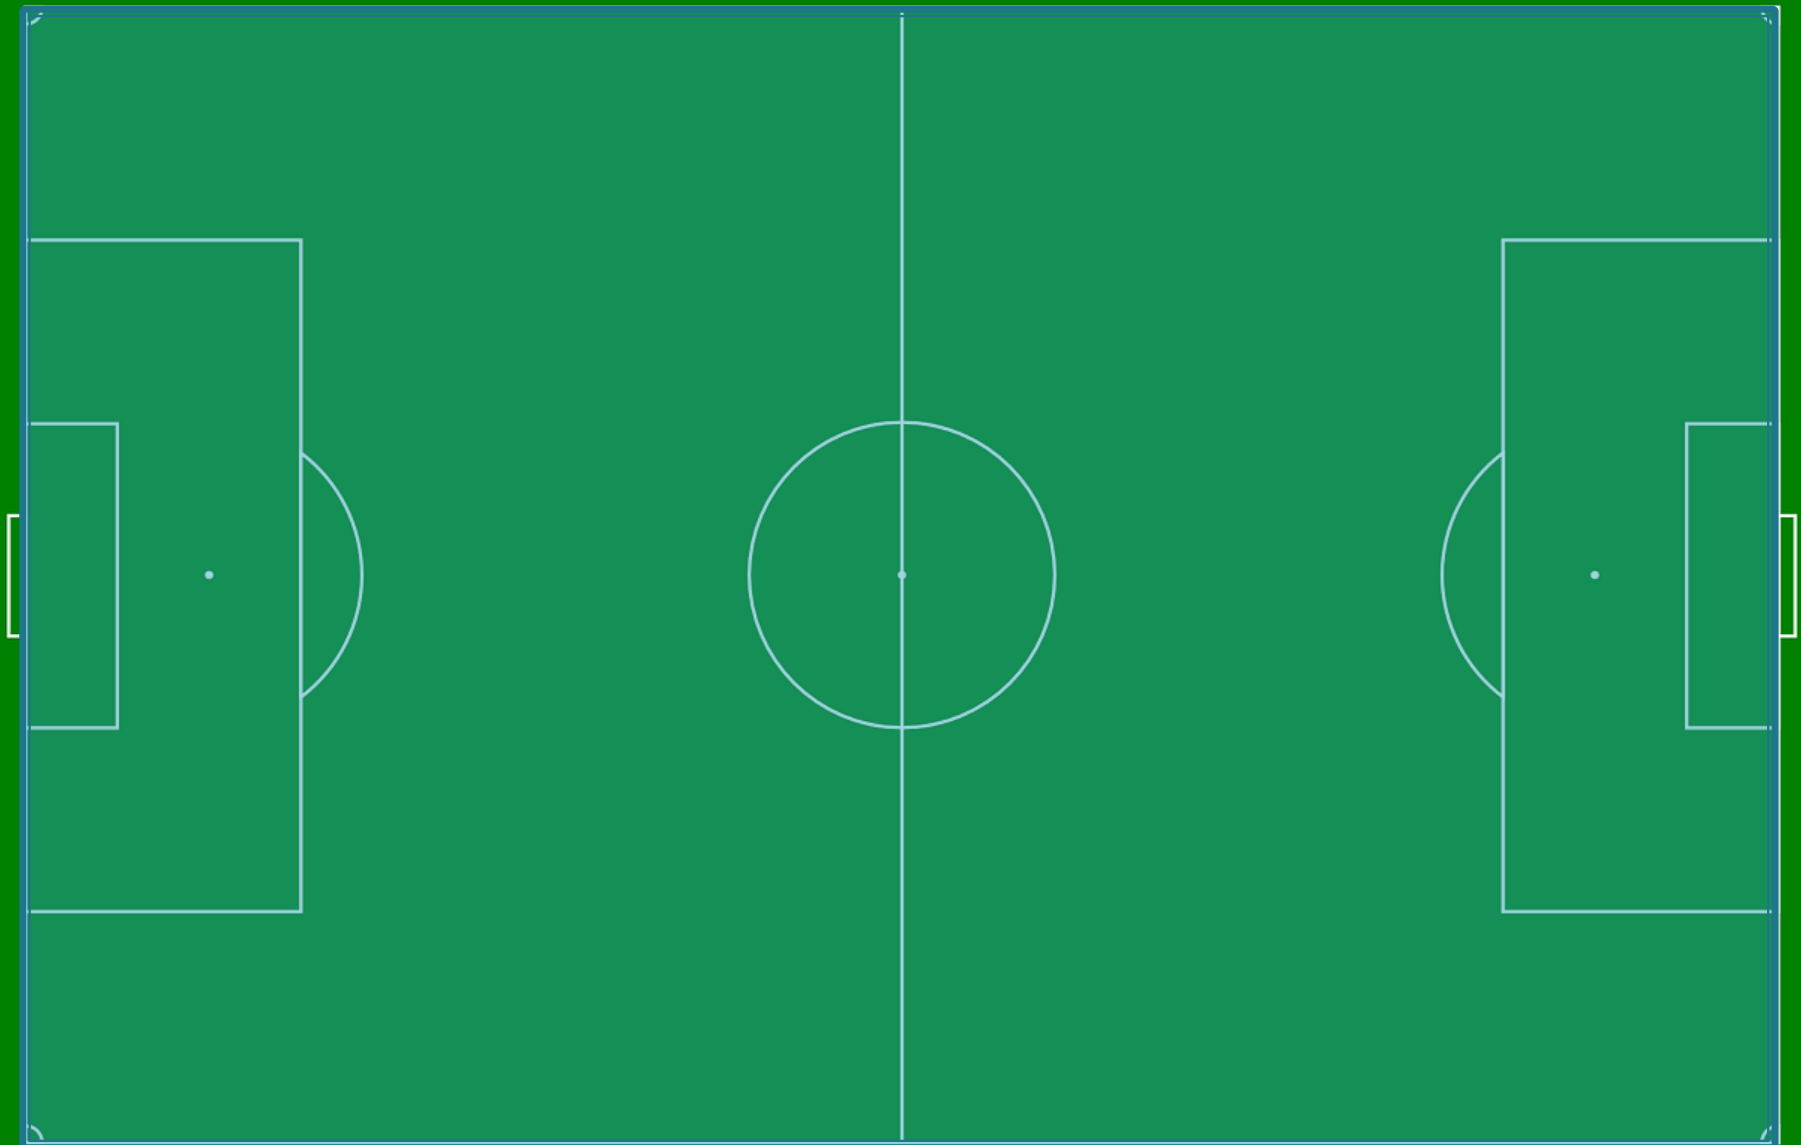

11'er-bane

Bane: 100 x 64 meter