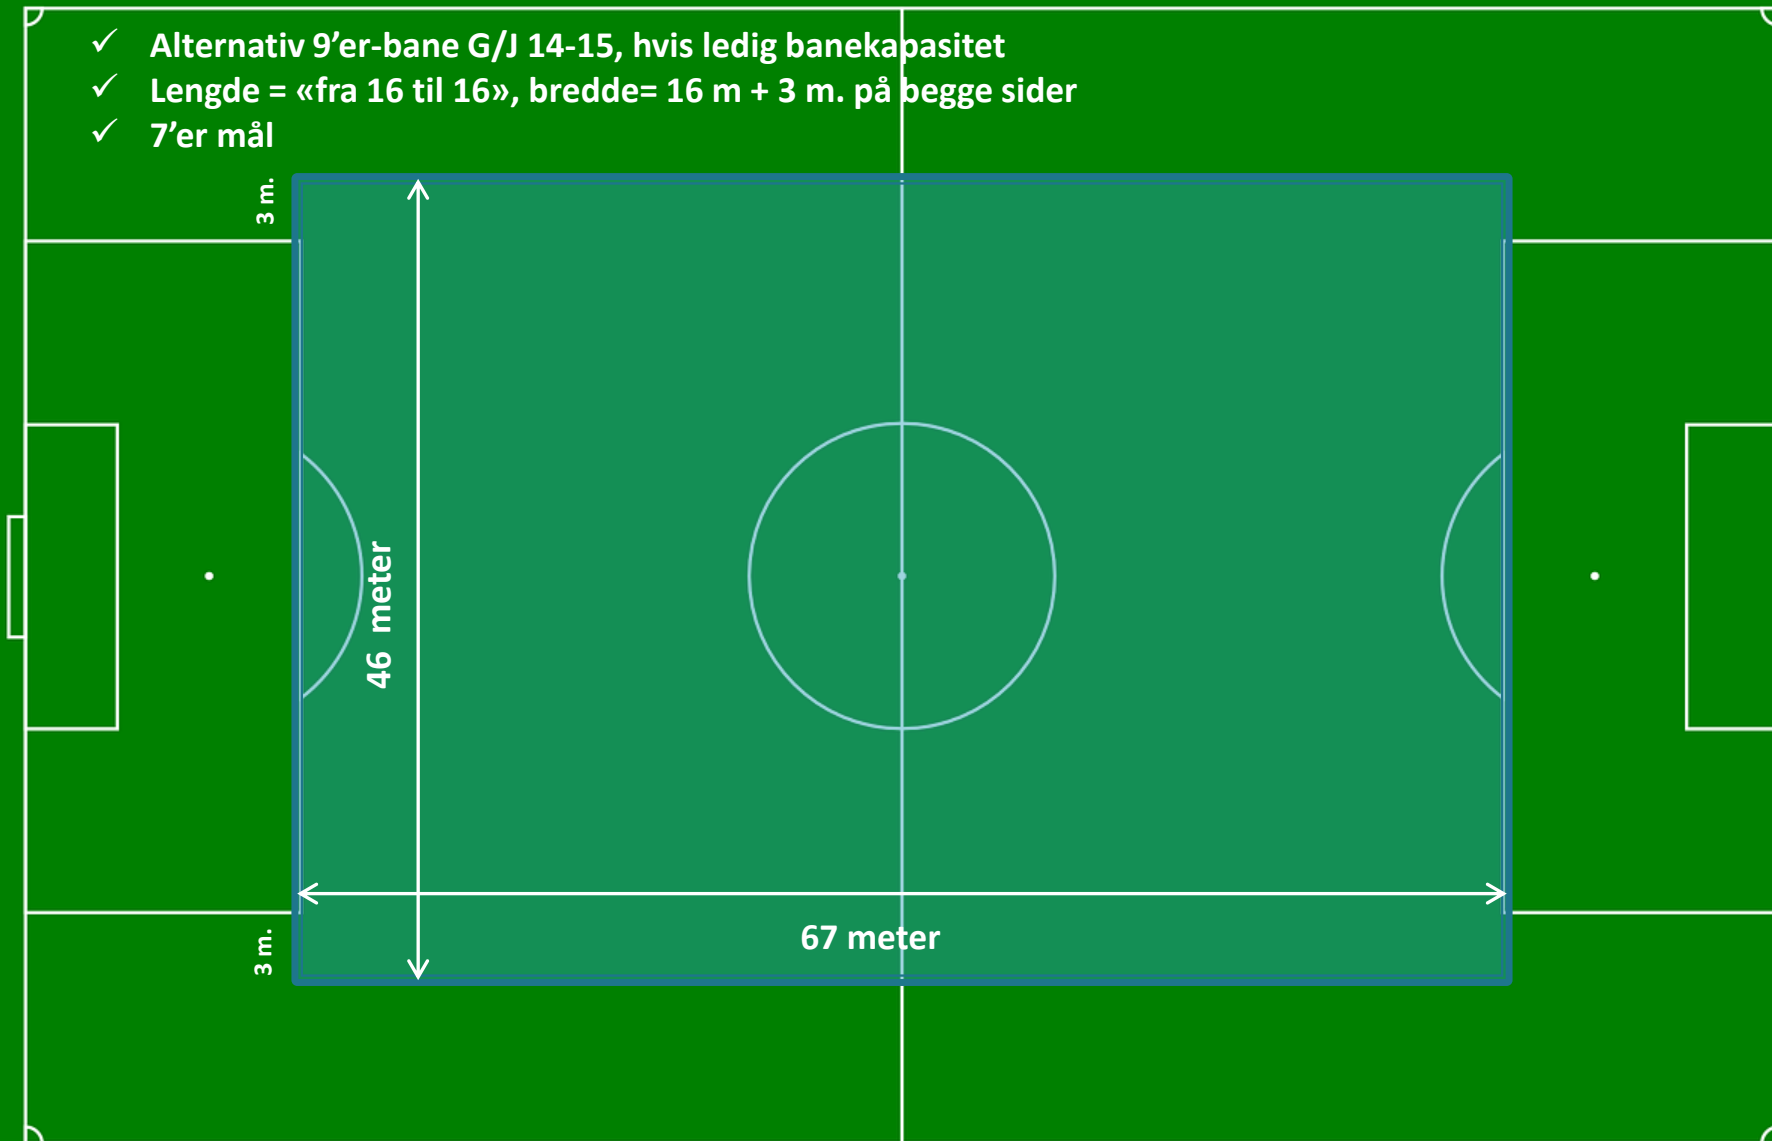

Banestørrelser

Hjemmekamper

2017

7'er G/J 13-14-15

Full bane = 100 x 64 meter

- ✓ Lengde = $1/2$ x 11'er-bane
- ✓ Bredder = $1/2$ x 11'er minus et par meter
- ✓ 7'er mål

9'er G/J 13-14-15 og 7'er G16-J17-G/J19

Full bane = 100 x 64 meter

- ✓ Lengde = Banebredde 11'er-bane
- ✓ Brekke = Tangere sirkelen på en 11'er -bane
- ✓ 7'er mål

Gutter/Jenter 14/Jenter 15 (9'er)

Full bane = 100 x 64 meter

- ✓ Alternativ 9'er-bane G/J 14-15, hvis ledig banekapasitet
- ✓ Lengde = «fra 16 til 16», bredde= 16 m + 3 m. på begge sider
- ✓ 7'er mål

NB! Banestørrelser for Orklas hjemmekamper kan fravike noe fra dette oppsettet. Dette av praktiske grunner, samt for å beholde et lengde/bredde-forhold ca. lik en full 11'er-bane!